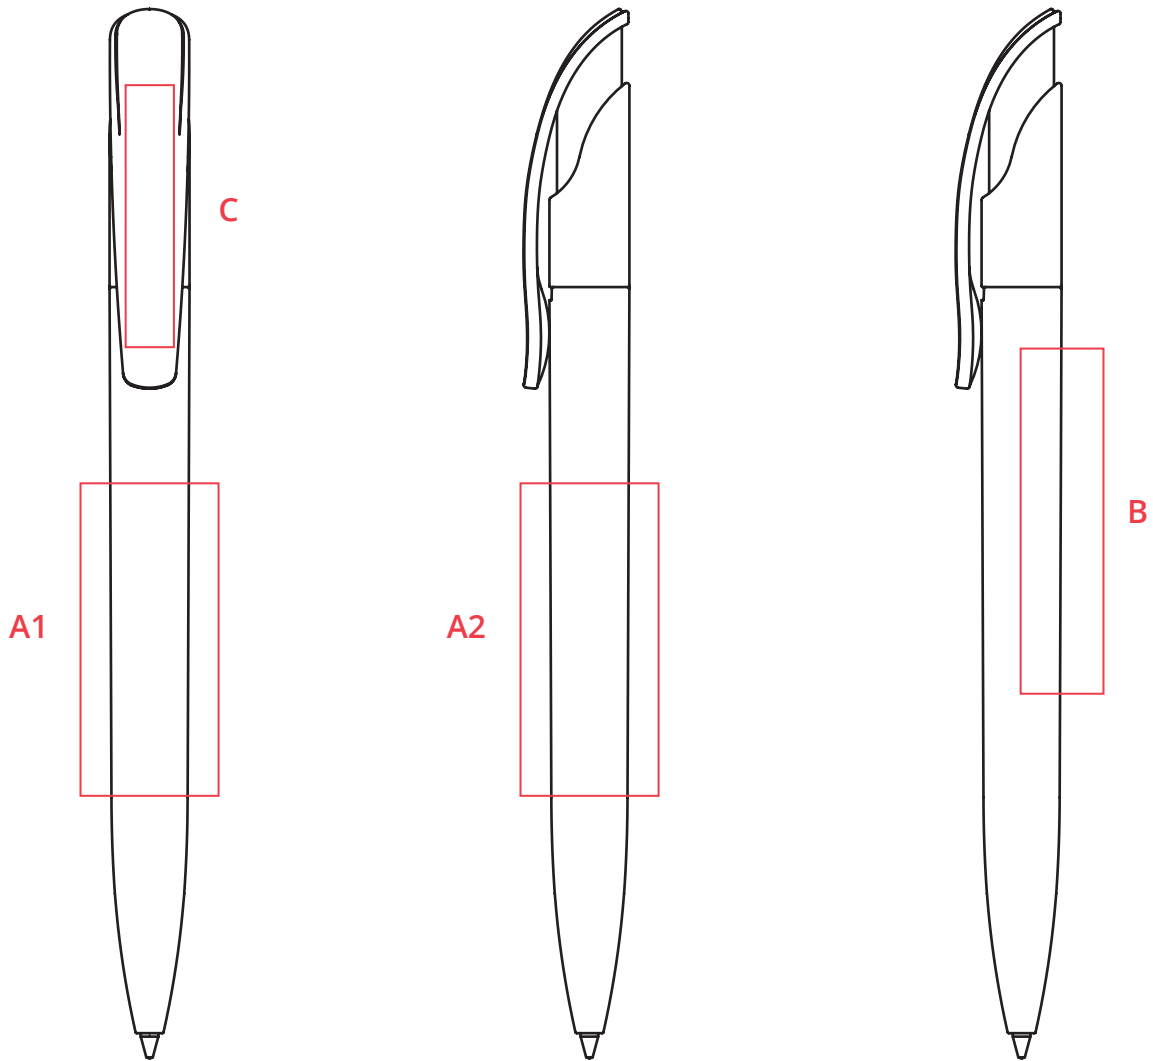

Standskizze - Kugelschreiber Senator

Modell: 2192 - Challenger_Clear

Druckfläche A1 - A2: 45 x 20mm

Druckfläche B: 50 x 12mm

Druckfläche C: 40 x 5mm